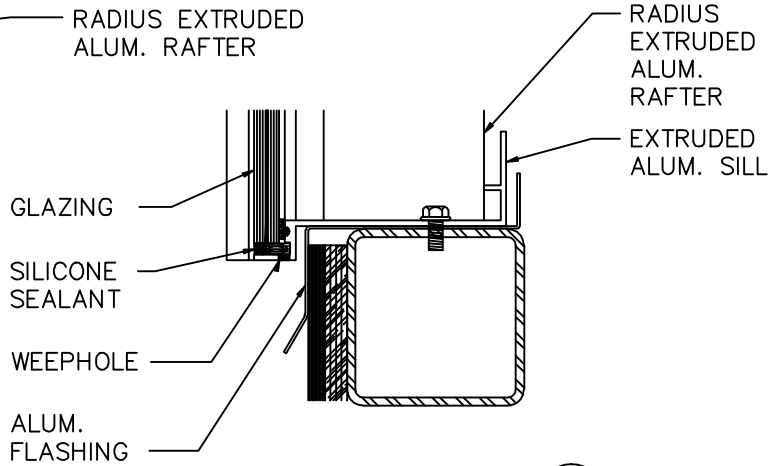

REFLECTED COMP. RING DETAIL

SCALE: 3"=1'-0"

2

CROSSBAR DETAIL

SCALE: 3"=1'-0"

3

SILL DETAIL

SCALE: 3"=1'-0"